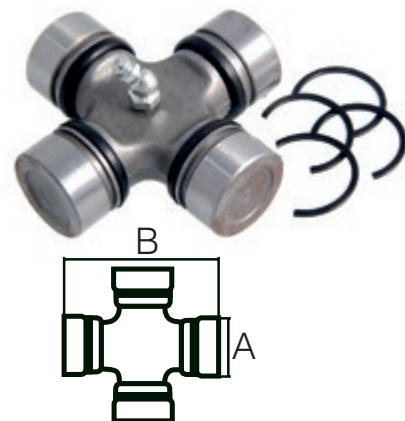

NUDO CARDAN TUBO LIMÓN

NUDO INTERNO

MARCA BY-PY
JUNTAS A CARDÁN INTERIORES

Código	Cat.	A	S	B	CRUCETA	Euros
19.1-20	1	23.7	3.5	30.8	Ø 22x54	36,00 €
25.1-33	2	34.5	4.0	40.0	Ø 23,8x61,3	40,00 €
37.1-45	4	34.5	4.0	40.0	Ø 27x74,6	48,00 €
70.1-77	6	40.0	4.5	49.0	Ø 30,2x92	68,00 €

NUDO EXTERNO

MARCA BY-PY
JUNTAS A CARDÁN EXTERIORES

Código	Cat.	A	S	B	CRUCETA	Euros
19.1-21	1	30.0	3.0	39.0	Ø 22x54	36,00 €
25.1-34	2	41.0	3.0	48.0	Ø 23,8x61,3	40,00 €
37.1-44	4	41.0	3.0	48.0	Ø 27x74,6	48,00 €
70.1-78	6	48.0	3.8	58.0	Ø 30,2x92	68,00 €

CRUCETAS

Código	Categoría	Transmisión	A	B	Euros
1S.01	1	2002	22.0mm	54.0mm	16,00 €
2S.01	2	2003	23.8mm	61.2mm	17,20 €
4S.01	4	2005	27.0mm	74.6mm	18,00 €
6S.01	6	2007	30.2mm	92.0mm	20,00 €
00873	8	2008	35.0mm	106.5mm	38,00 €

TUBO TRIANGULAR

TUBOS TRIANGULARES INTERNOS

MARCA BY-PY
PERFIL DESLIZANTE

Código	Cat.	Largo	A	Grosor S	Nudo	€/metro
TT-002	1	1000	26.5	3.5	2002 M	25,00 €
TT-004	2	1000	29.0	3.3	2003 M	30,00 €
TT-007	4	1000	36.0	4.5	2005 M	34,08 €
TT-009	5 - 6	1000	45.0	4.0	2007 M	42,00 €
TT-011	7	1000	45.0	5.5	2007 M	60,00 €
TT-023	8	1000	53.6	4.5	2008 M	68,00 €