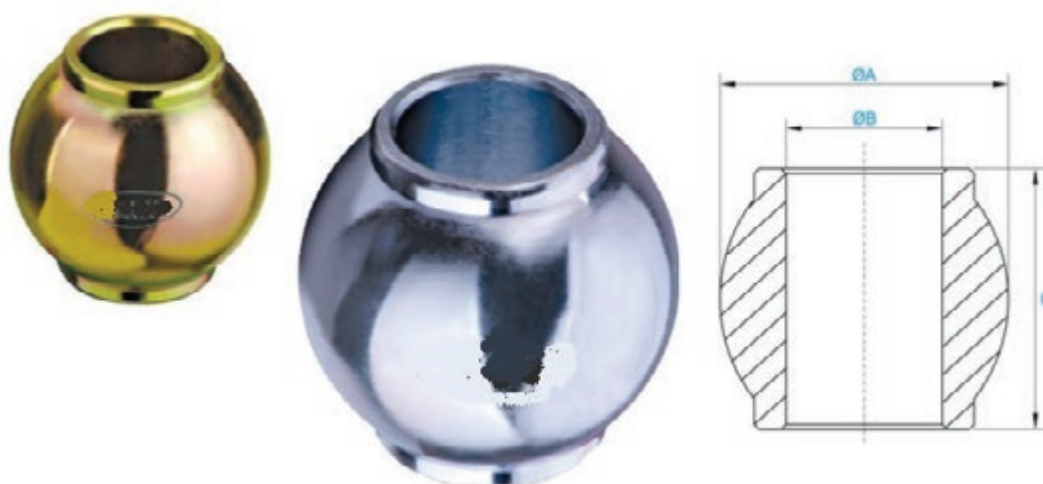

<u>Código</u>	<u>Cat d1-d2</u>	<u>Pipe/L1</u>	<u>Hilo D</u>	<u>Minimo</u>	<u>Maximo</u>
09353	1-2	318 mm	M27X3	545 mm	790mm

RECAMBIOS AGRÍCOLAS

Bola de enganche rápido

<u>Código</u>	<u>A</u>	<u>B</u>	<u>C</u>
BLLB562245	56 mm	22.10 mm	45 mm
BLLB562845	56 mm	28.40 mm	45 mm
BLLB642845	64 mm	28.40 mm	45 mm
BLLB643045	64 mm	30.50 mm	45 mm
BLLB643245	64 mm	34.50 mm	45 mm
BLLB643845	64 mm	38.00 mm	45 mm

Bola tercer punto

<u>Código</u>	<u>A</u>	<u>B</u>	<u>C</u>
BTLB502251	50.00 mm	25.40 mm	51 mm
BTLB511944	50.80 mm	19.00 mm	44 mm
BTLB602551	60.00 mm	25.40 mm	51 mm

INTERCEPAS

INTERCEPA VARILLA SB Y CENTRALITA