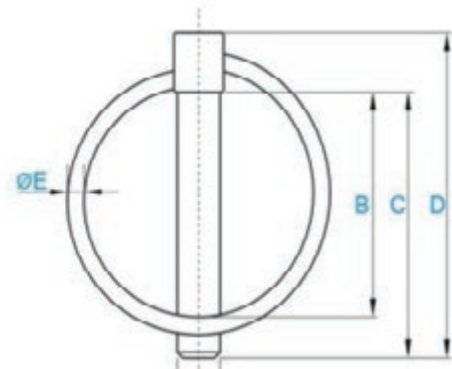

DISCO DE ARADO Y GRADA - 26" X 8.00 MM
DISCO DE ARADO Y GRADA - 28" X 6.00 MM
DISCO DE ARADO Y GRADA - 8" X 8.00 MM
DISCO DE ARADO Y GRADA - 30" X 8.00 MM
DISCO DE ARADO Y GRADA - 32" X 10.00 MM
DISCO DE ARADO Y GRADA - 36" X 12.00 MM

TORNILLERÍA DE ARADO

MUELLES DE RASTRA

MUELLES DE RASTRA DELANTEROS Y TRASEROS DE
7MM/8MM/9MM/10MM

MUELLES DE CAIDA DE GRANO

MEDIDAS 35X700 // 35X500

RECAMBIOS AGRÍCOLAS

Pasadores con anilla

<u>Código</u>	<u>A</u>	<u>B</u>	<u>C</u>	<u>Unidades embalaje</u>
BLP47035	4.76 mm	28.60 mm	35.00 mm	50
BLP60045	6.00 mm	36.50 mm	45.00 mm	50
BLP70045	7.00 mm	36.50 mm	45.00 mm	50
BLP80045	8.00 mm	36.50 mm	45.00 mm	50
BLP90045	9.00 mm	36.50 mm	45.00 mm	25
BLP10045	10.00 mm	36.50 mm	45.00 mm	25
BLP11045	11.00 mm	36.50 mm	45.00 mm	25