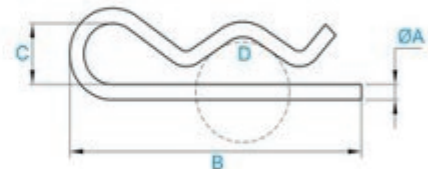

Pasadores "R"

<u>Código</u>	<u>A</u>	<u>B</u>	<u>C</u>	<u>Unidades embalaje</u>
BRPS20051	2.00 mm	51.00 mm	13.00 mm	100
BRPS30061	3.00 mm	61.00 mm	13.00 mm	100
BRPS40076	4.00 mm	76.00 mm	18.00 mm	100
BRPS50108	5.00 mm	108.00 mm	30.00 mm	50
BRPS60115	6.00 mm	115.00 mm	42.00 mm	50
BRPS70163	7.00 mm	163.00 mm	45.00 mm	25