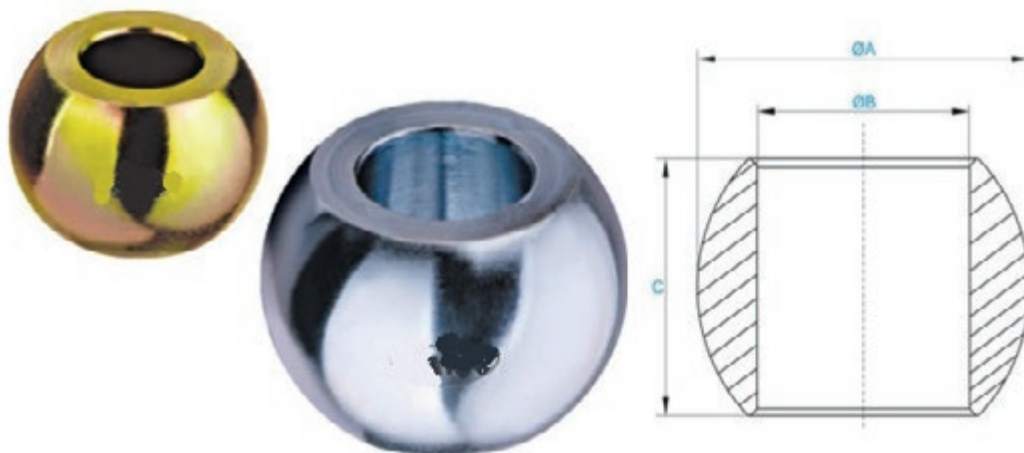

RECAMBIOS AGRÍCOLAS

Bulon con asa y cadena

<u>Código</u>	<u>A</u>	<u>B</u>	<u>C</u>	<u>Unidades embalaje</u>
BHPWLP19110	19.00 mm	110.00 mm	6.50 mm	1
BHPWLP19164	19.00 mm	165.00 mm	8.50 mm	1
BHPWLP22165	22.00 mm	165.00 mm	10.00 mm	1
BHPWLP25165	25.00 mm	165.00 mm	10.00 mm	1
BHPWLP25189	25.00 mm	189.00 mm	12.00 mm	1
BHPWLP28165	28.00 mm	165.00 mm	6.50 mm	1
BHPWLP28189	28.00 mm	189.00 mm	12.00 mm	1
BHPWLP32162	32.00 mm	162.00 mm	6.50 mm	1

Tercer punto

<u>Código</u>	<u>Cat d1-d2</u>	<u>Pipe/L1</u>	<u>Hilo D</u>	<u>Minimo</u>	<u>Maximo</u>
BTL3022400	2-2	400 mm	M30x3	530 mm	770 mm
BTL3022450	2-2	450 mm	M30x3	580 mm	820 mm
BTL3012500	1-2	500 mm	M30x3	630 mm	860 mm
BTL3022500	2-2	500 mm	M30x3	630 mm	880 mm
BTL3022600	2-2	600 mm	M30x3	730 mm	980 mm

<u>Código</u>	<u>Cat d1-d2</u>	<u>Pipe/L1</u>	<u>Hilo D</u>	<u>Minimo</u>	<u>Maximo</u>
09353	1-2	318 mm	M27X3	545 mm	790mm

RECAMBIOS AGRÍCOLAS

Bola de enganche rápido

<u>Código</u>	<u>A</u>	<u>B</u>	<u>C</u>
BLLB562245	56 mm	22.10 mm	45 mm
BLLB562845	56 mm	28.40 mm	45 mm
BLLB642845	64 mm	28.40 mm	45 mm
BLLB643045	64 mm	30.50 mm	45 mm
BLLB643245	64 mm	34.50 mm	45 mm
BLLB643845	64 mm	38.00 mm	45 mm