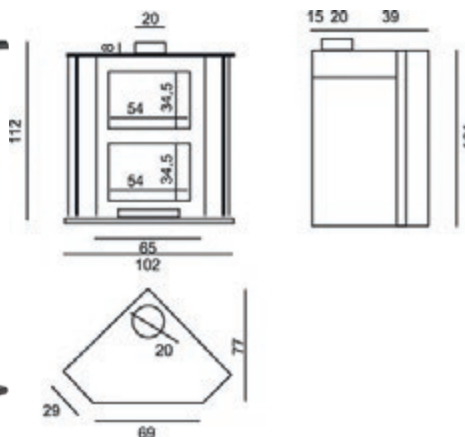

MOD. SEGOVIA RINCON

- Puertas con cristal vitrocerámico resistentes hasta 750°C
- Salida de humos superior de diámetro 200mm
- 2x Bandejas de acero inoxidable 53x32
- 1x Parrilla de asar giratoria
- Ladrillo refractario
- 14Kw

1.236 €