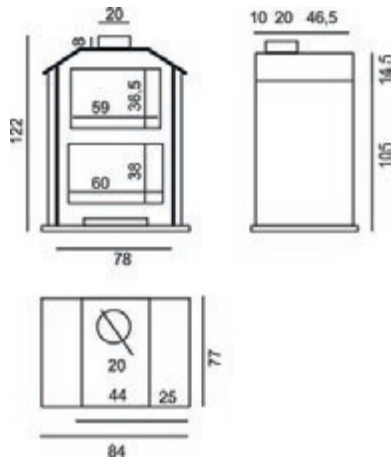

MOD. SEGOVIA

- Puertas con cristal vitrocerámico resistentes hasta 750°C
- Salida de humos superior de diámetro 200mm
- 1x Bandeja de acero inoxidable 53x32
- 1x Bandeja de acero inoxidable 65x53
- 1x Parrilla de asar giratoria
- Ladrillo refractario
- 14Kw

1.528,13 €