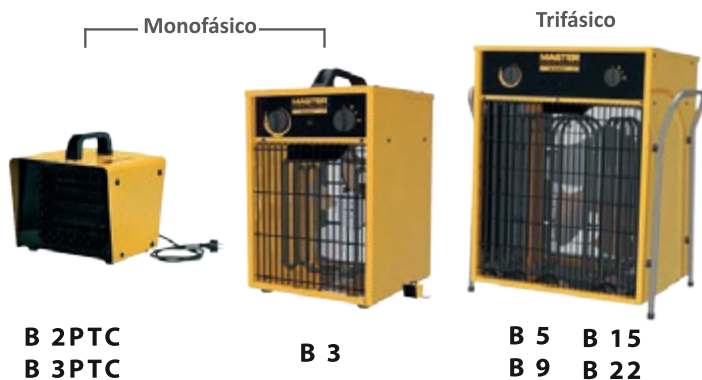

CALENTADORES ELÉCTRICOS INDUSTRIALES

- Rearme automático
- Termostato ambiente incorporado
- No consume oxígeno
- Sin humos, malos olores o humedad
- Conmutador invierno-verano (solo ventilación)
- Bajo nivel sonoro
- Motor con protector térmico
- Protección sobrecalentamiento
- Nivel de calor regulable

Especificaciones	Unidad	B 2PTC	B 3PTC	B 3	B 5	B 9	B 15	B 22
Código		4615.112	4615.113	4012.021/ 4012.051	4012.022/ 4012.052	4012.027/ 4012.053	4012.028/ 4012.054	4012.016/ 4012.062
Potencia calorífica	kW	1/2	1,5/3	1,65/3,3	2,5/5	4,5/9	7,5/15	11/22
	Btu/h	3.400-6.800	3.400-10.200	5.630-11.260	8.530-17.000	15.350-30.700	25.600-51.200	37.530-75.100
	kcal/h	860-1.720	860-2.580	1.430-2.860	2.150-4.300	3.870-7.740	6.450-12.900	9.460-18.900
Caudal del aire	m³/h	97	258	288	510	800	1.700	2.400
Alimentación eléctrica	V/Hz	230/1ph/50	230/1ph/50	230/1ph/50-60	400/3ph/50	400/3ph/50	400/3ph/50	400/3ph/50-60
Enchufe (macho) desde el calentador		16A/3P	16A/3P	16A/3P	16A/5P	16A/5P	32A/5P	32A/5P
Corriente nominal	A	8,7	13	14,5	7,2	13	22	32
Posición del conmutador 1		1 kW	Apagado	Apagado	Apagado	Apagado	Apagado	Apagado
Posición del conmutador 2		2 kW	1,5 kW	Ventilador	Ventilador	Ventilador	Ventilador	Ventilador
Posición del conmutador 3/4	kW	-	3	1,65/3,3	2,5/5,0	4,5/9,0	7,5/15	11,0/22,0
Termostato ambiente		Incluido	Incluido	Incluido	Incluido	Incluido	Incluido	Incluido
Alcance de temperatura	°C	0-40	0-40	5-35	5-35	5-35	5-35	5-35
Protección		IP21	IP21	IP24	IP24	IP24	IP24	IP24
Dimensiones del producto (L x An x Al)	mm	200 x 200 x 200	244 x 240 x 250	260 x 260 x 410	310 x 360 x 380	340 x 420 x 440	350 x 470 x 490	350 x 540 x 590
Peso neto/bruto	kg	1,9/2,1	3,4/3,7	5,1/5,7	6,4/6,8	9,3/10,8	15/15,9	20/22,8
		81 €	110 €	145 €	215 €	271 €	465 €	681 €