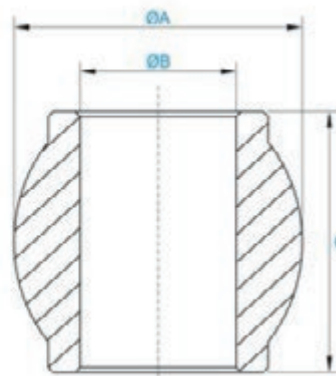

Tercer punto REFORZADO

<u>Código</u>	<u>Cat d1-d2</u>	<u>Pipe/L1</u>	<u>Hilo D</u>	<u>Minimo</u>	<u>Maximo</u>	<u>Precio</u>
BTL3622400	2-2	400 mm	M36X3	530 mm	770 mm	100 €
BTL3622450	2-2	450 mm	M36X3	580 mm	820 mm	105 €
BTL3623500	2-3	500 mm	M36X3	630 mm	880 mm	118 €
BTL3633580	3-3	600 mm	M36X3	730 mm	980 mm	120 €

<u>Código</u>	<u>Cat d1-d2</u>	<u>Pipe/L1</u>	<u>Hilo D</u>	<u>Minimo</u>	<u>Maximo</u>	<u>Precio</u>
09353	1-2	318 mm	M27X3	545 mm	790mm	72.00 €

Repuestos Agrícolas ROMAN

Bola de enganche rápido

<u>Código</u>	<u>A</u>	<u>B</u>	<u>C</u>	<u>Precio</u>
BLLB562245	56 mm	22.10 mm	45 mm	4,80 €
BLLB562845	56 mm	28.40 mm	45 mm	7,30 €
BLLB642845	64 mm	28.40 mm	45 mm	7,90 €
BLLB643045	64 mm	30.50 mm	45 mm	8,00 €
BLLB643845	64 mm	38.00 mm	45 mm	8,00 €

Bola tercer punto

<u>Código</u>	<u>A</u>	<u>B</u>	<u>C</u>	<u>Precio</u>
BTLB502551	50.00 mm	25.40 mm	51 mm	6,00 €
BTLB511944	50.80 mm	19.00 mm	44 mm	6,40 €
BTLB602551	60.00 mm	25.40 mm	51 mm	8,00 €

Repuestos Agricolas ROMAN

Llave en cruz para turismo

<u>Código</u>	<u>Tamaños en mm</u>	<u>Longitud en pulgadas</u>	<u>Precio</u>
6212	17x19x21x1/2"	14 & 16	12,00 €

Juego de llaves fijas

8 Piezas

Código

Tamaños en mm

31480	6x7, 8x9, 10x11, 12x13, 14x15, 16x17, 18x19, 20x22
31481	6x7, 8x9, 10x11, 12x13, 14x15, 16x17, 18x19, 20x22 21x23, 24x26, 25x28, 30x32