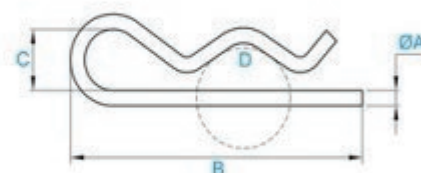

Repuestos Agrícolas **ROMAN**

ASK FOR DETAILED
CATALOGUE SEPARATELY

TRACTOR PARTS

Pasadores con anilla

<u>Código</u>	<u>A</u>	<u>B</u>	<u>C</u>	<u>Precio</u>	<u>Unidades embalaje</u>
BLP47035	5.00 mm	28.60 mm	35.00 mm	0,30 €	50
BLP60045	6.00 mm	36.50 mm	45.00 mm	0,30 €	50
BLP70045	7.00 mm	36.50 mm	45.00 mm	0,34 €	50
BLP80045	8.00 mm	36.50 mm	45.00 mm	0,34 €	50
BLP90045	9.00 mm	36.50 mm	45.00 mm	0,40 €	25
BLP10045	10.00 mm	36.50 mm	45.00 mm	0,50 €	25
BLP11045	11.00 mm	36.50 mm	45.00 mm	0,50 €	25

Pasadores "R"

<u>Código</u>	<u>A</u>	<u>B</u>	<u>C</u>	<u>Precio</u>	<u>Unidades embalaje</u>
BRPS20051	2.00 mm	51.00 mm	13.00 mm	0,050 €	100
BRPS30061	3.00 mm	61.00 mm	13.00 mm	0,100 €	100
BRPS40076	4.00 mm	76.00 mm	18.00 mm	0,25 €	100
BRPS50108	5.00 mm	108.00 mm	30.00 mm	0,40 €	50
BRPS60115	6.00 mm	115.00 mm	42.00 mm	0,50 €	50
BRPS70163	7.00 mm	163.00 mm	45.00 mm	0,76 €	25

<u>Código</u>	<u>A</u>	<u>B</u>	<u>C</u>	<u>Precio</u>	<u>Unidades embalaje</u>
BTLP16082	16.00 mm	82.00 mm	112 mm	2,80 €	1
BTLP19076	19.00 mm	76.00 mm	112 mm	2,80 €	1
BTLP19105	19.00 mm	105.00 mm	135mm	2,80 €	1
BTLP22125	22.00 mm	125.00 mm	158mm	6,00 €	1
BTLP25110	25.00 mm	110.00 mm	148mm	7,00 €	1
BTLP25142	25.00 mm	142.00 mm	180mm	7,00 €	1
BTLP28125	28.00 mm	125.00 mm	156mm	7,00 €	1