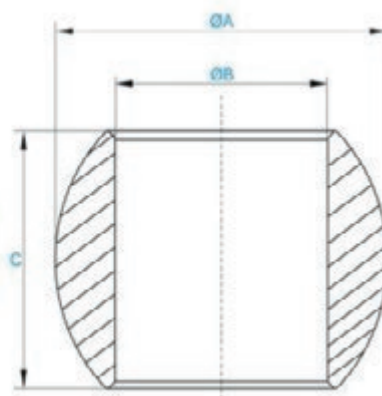

<u>Código</u>	<u>A</u>	<u>B</u>	<u>C</u>	<u>Precio</u>
BLLB562245	56 mm	22.10 mm	45 mm	4,80 €
BLLB562845	56 mm	28.40 mm	45 mm	7,30 €
BLLB642845	64 mm	28.40 mm	45 mm	7,90 €
BLLB643045	64 mm	30.50 mm	45 mm	8,00 €
BLLB643845	64 mm	38.00 mm	45 mm	8,00 €