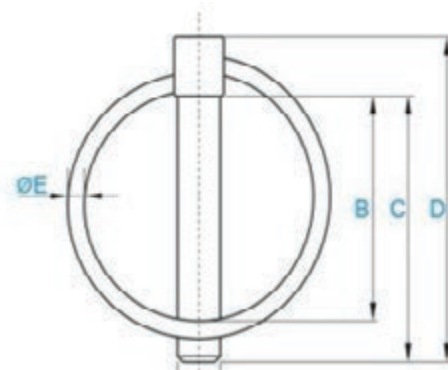

Repuestos Agrícolas **ROMAN**

ASK FOR DETAILED
CATALOGUE SEPARATELY

TRACTOR PARTS

Pasadores con anilla

<u>Código</u>	<u>A</u>	<u>B</u>	<u>C</u>	<u>Precio</u>	<u>Unidades embalaje</u>
BLP47035	5.00 mm	28.60 mm	35.00 mm	0,30 €	50
BLP60045	6.00 mm	36.50 mm	45.00 mm	0,30 €	50
BLP70045	7.00 mm	36.50 mm	45.00 mm	0,34 €	50
BLP80045	8.00 mm	36.50 mm	45.00 mm	0,34 €	50
BLP90045	9.00 mm	36.50 mm	45.00 mm	0,40 €	25
BLP10045	10.00 mm	36.50 mm	45.00 mm	0,50 €	25
BLP11045	11.00 mm	36.50 mm	45.00 mm	0,50 €	25

Pasadores "R"

<u>Código</u>	<u>A</u>	<u>B</u>	<u>C</u>	<u>Precio</u>	<u>Unidades embalaje</u>
BRPS20051	2.00 mm	51.00 mm	13.00 mm	0,050 €	100
BRPS30061	3.00 mm	61.00 mm	13.00 mm	0,100 €	100
BRPS40076	4.00 mm	76.00 mm	18.00 mm	0,25 €	100
BRPS50108	5.00 mm	108.00 mm	30.00 mm	0,40 €	50
BRPS60115	6.00 mm	115.00 mm	42.00 mm	0,50 €	50
BRPS70163	7.00 mm	163.00 mm	45.00 mm	0,76 €	25

<u>Código</u>	<u>A</u>	<u>B</u>	<u>C</u>	<u>Precio</u>	<u>Unidades embalaje</u>
BTLP16082	16.00 mm	82.00 mm	112 mm	2,80 €	1
BTLP19076	19.00 mm	76.00 mm	112 mm	2,80 €	1
BTLP19105	19.00 mm	105.00 mm	135mm	2,80 €	1
BTLP22125	22.00 mm	125.00 mm	158mm	6,00 €	1
BTLP25110	25.00 mm	110.00 mm	148mm	7,00 €	1
BTLP25142	25.00 mm	142.00 mm	180mm	7,00 €	1
BTLP28125	28.00 mm	125.00 mm	156mm	7,00 €	1