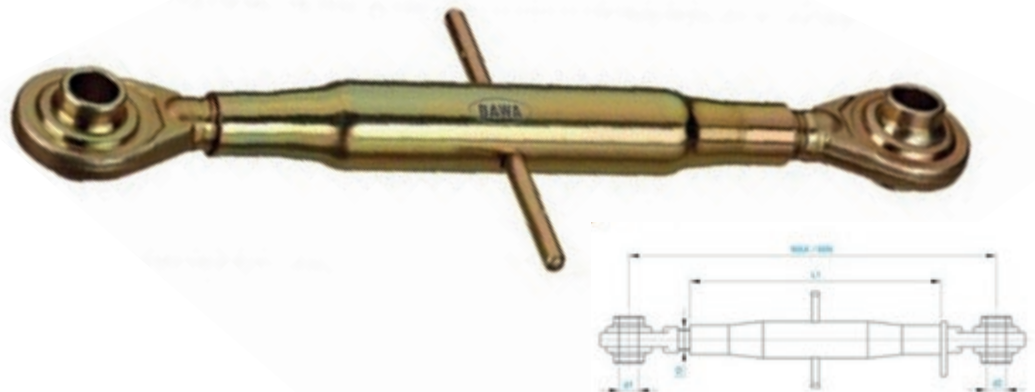

Tercer punto REFORZADO

<u>Código</u>	<u>Cat d1-d2</u>	<u>Pipe/L1</u>	<u>Hilo D</u>	<u>Minimo</u>	<u>Maximo</u>	<u>Precio</u>
BTL3622400	2-2	400 mm	M36X3	530 mm	770 mm	100 €
BTL3622450	2-2	450 mm	M36X3	580 mm	820 mm	105 €
BTL3623500	2-3	500 mm	M36X3	630 mm	880 mm	118 €
BTL3633580	3-3	600 mm	M36X3	730 mm	980 mm	120 €