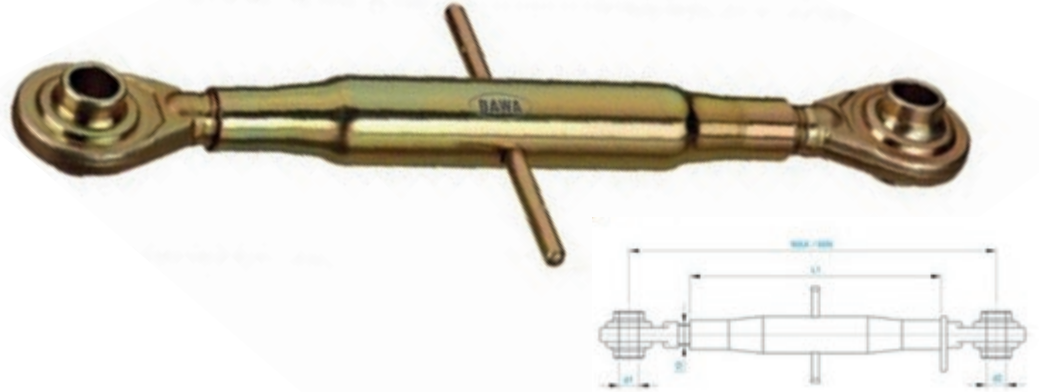

Repuestos Agrícolas ROMAN

Bulon con asa y cadena

<u>Código</u>	<u>A</u>	<u>B</u>	<u>C</u>	<u>Precio</u>	<u>Unidades embalaje</u>
BHPWLP19110	19.00 mm	110.00 mm	6.50 mm	4,60 €	1
BHPWLP19164	19.00 mm	165.00 mm	8.50 mm	5,45 €	1
BHPWLP22165	22.00 mm	165.00 mm	10.00 mm	6,85 €	1
BHPWLP25165	25.00 mm	165.00 mm	10.00 mm	8,15 €	1
BHPWLP25189	25.00 mm	189.00 mm	12.00 mm	8,50 €	1
BHPWLP28165	28.00 mm	165.00 mm	6.50 mm	9,80 €	1
BHPWLP28189	28.00 mm	189.00 mm	12.00 mm	9,80 €	1
BHPWLP32162	32.00 mm	162.00 mm	6.50 mm	12,00 €	1

<u>Código</u>	<u>A</u>	<u>B</u>	<u>C</u>	<u>Precio</u>	<u>Unidades embalaje</u>
BTLP16082	16.00 mm	82.00 mm	112 mm	2,80 €	1
BTLP19076	19.00 mm	76.00 mm	112 mm	2,80 €	1
BTLP19105	19.00 mm	105.00 mm	135mm	2,80 €	1
BTLP22125	22.00 mm	125.00 mm	158mm	6,00 €	1
BTLP25110	25.00 mm	110.00 mm	148mm	7,00 €	1
BTLP25142	25.00 mm	142.00 mm	180mm	7,00 €	1
BTLP28125	28.00 mm	125.00 mm	156mm	7,00 €	1

Repuestos Agrícolas ROMAN

Tercer punto STANDAR

<u>Código</u>	<u>Cat d1-d2</u>	<u>Pipe/L1</u>	<u>Rosca (D)</u>	<u>Minimo</u>	<u>Maximo</u>	<u>Precio</u>
BTL3022400	2-2	400 mm	M30x3	530 mm	770 mm	46 €
BTL3022450	2-2	450 mm	M30x3	580 mm	820 mm	50 €
BTL3012500	1-2	500 mm	M30x3	630 mm	860 mm	52 €
BTL3022500	2-2	500 mm	M30x3	630 mm	880 mm	52 €
BTL3022600	2-2	600 mm	M30x3	730 mm	980 mm	54 €

<u>Código</u>	<u>Cat d1-d2</u>	<u>Pipe/L1</u>	<u>Hilo D</u>	<u>Minimo</u>	<u>Maximo</u>	<u>Precio</u>
09353	1-2	318 mm	M27X3	545 mm	790mm	72.00 €

Repuestos Agrícolas ROMAN

Bola de enganche rápido

<u>Código</u>	<u>A</u>	<u>B</u>	<u>C</u>	<u>Precio</u>
BLLB562245	56 mm	22.10 mm	45 mm	4,80 €
BLLB562845	56 mm	28.40 mm	45 mm	7,30 €
BLLB642845	64 mm	28.40 mm	45 mm	7,90 €
BLLB643045	64 mm	30.50 mm	45 mm	8,00 €
BLLB643845	64 mm	38.00 mm	45 mm	8,00 €